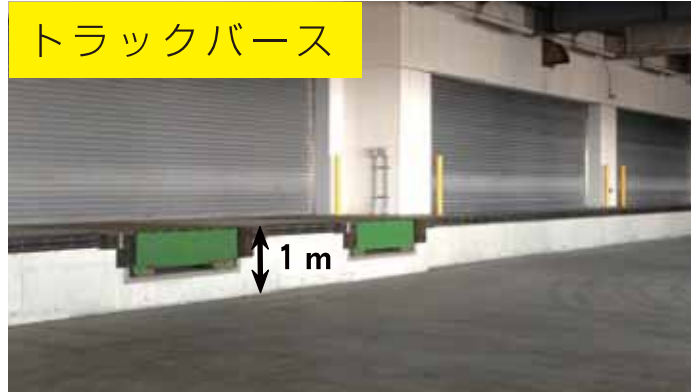

Delivery
納期

自社トラックの常駐
により緊急対応や
短納期にもスムーズ対応！

倉庫内部

トラックバース

車路

名称 (株)カーレントサービス浮島ロジスティクスセンター

倉庫・バーススペック

倉庫：960坪、梁下5.5m、床荷重：1.5t/m²
バース：323坪、バース数13台、ドッグレベラー数4台