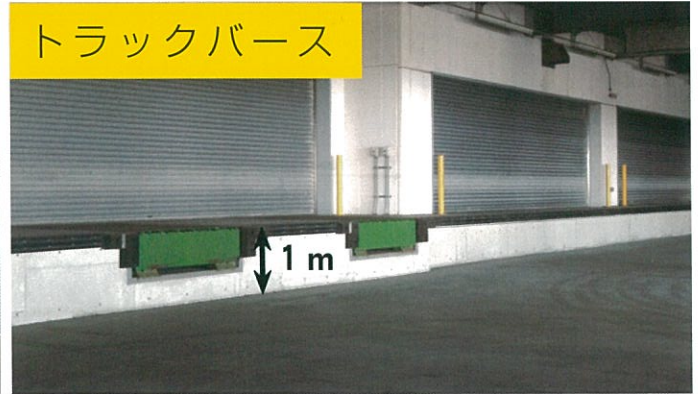

カーレントサービスの事業領域

浮島ロジスティクスセンター 3つのポイント

Quality
品質

24時間365日
自社スタッフにて
対応する安全・安心
なサービス！

Cost
コスト

徹底した効率化
とムダのないオペレーション
によりコスト削減
に貢献！

Delivery
納期

自社トラックの常駐
により緊急対応や
短納期にもスムーズ対応！

倉庫内部

トラックバース

車路

名称 (株)カーレントサービス浮島ロジスティクスセンター

倉庫・バーススペック

倉庫：960坪、梁下5.5m、床荷重：1.5t/m²
バース：323坪、バース数13台、ドックレベラー数4台

事務所スペック

事務所：85坪 床荷重：300kg/m² 空調設備、衛生設備、OAフロアー完備