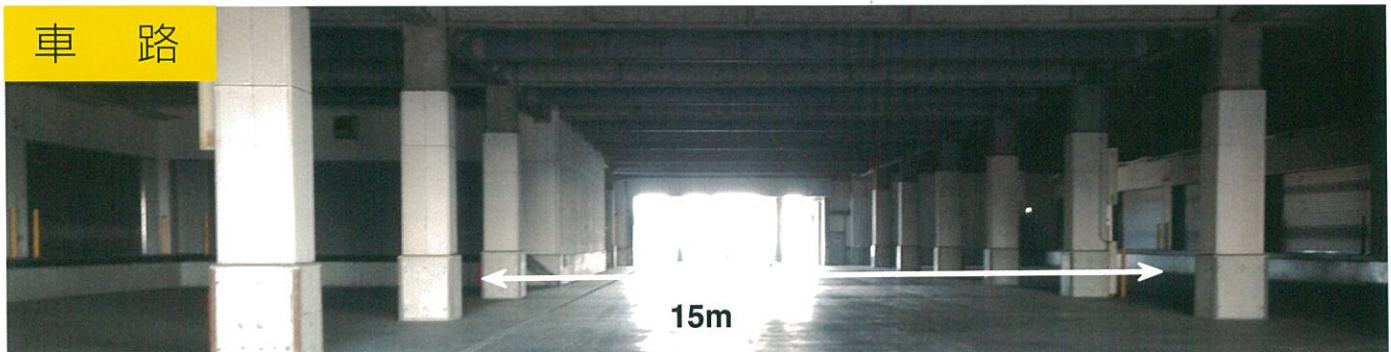

倉庫内部

トラックバース

車路

名称 (株)カーレントサービス浮島ロジスティクスセンター

倉庫・バーススペック

倉庫：960坪、梁下5.5m、床荷重：1.5t/m²
バース：323坪、バース数13台、ドックレベラー数4台

事務所スペック

事務所：85坪 床荷重：300kg/m² 空調設備、衛生設備、OAフロアー完備