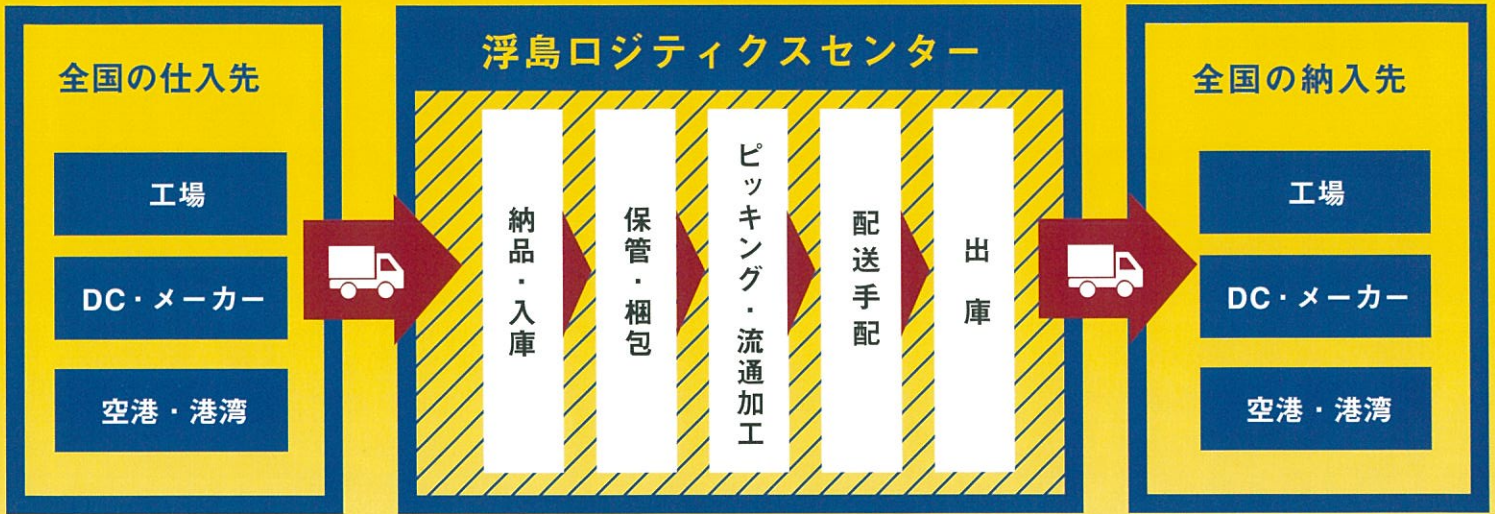

川崎

24h 対応可能な
マルチ型物流倉庫

浮島 ロジスティクスセンター

羽田空港まで

10
分

大黒ふ頭まで

10
分

東京駅まで

30
分

大井埠頭まで 20 分
本牧ふ頭まで 20 分
横浜駅まで 25 分
成田空港まで 50 分

お気軽にお問合せください。

連絡先：044-201-8692

(株)カーレントサービス浮島ロジスティクスセンター 担当まで

重量物・精密機械の搬出入、オフィス移転、産廃処理、国際物流のご相談も承ります。

E-mail : info@current-service.co.jp

U R L : <http://www.current-service.co.jp/>

カーレントサービスの事業領域

浮島ロジスティクスセンター 3つのポイント

Quality
品質

24時間365日
自社スタッフにて
対応する安全・安心
なサービス！

Cost
コスト

徹底した効率化
とムダのないオペレーション
によりコスト削減
に貢献！

Delivery
納期

自社トラックの常駐
により緊急対応や
短納期にもスムーズ対応！

倉庫内部

トラックバース

車路

名称 (株)カーレントサービス浮島ロジスティクスセンター

倉庫・バーススペック

倉庫：960坪、梁下5.5m、床荷重：1.5t/m²
バース：323坪、バース数13台、ドックレベラー数4台

事務所スペック

事務所：85坪 床荷重：300kg/m² 空調設備、衛生設備、OAフロアー完備